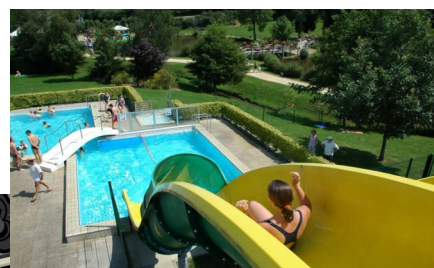

INFORMATIONS

La Passerelle s'adresse aux enfants âgés de 9 à 11 ans (CM1-CM2) qui se sentent « trop grands » pour l'accueil de loisirs.

MODALITES D'INSCRIPTION

Les modalités d'inscription sont les mêmes que pour le centre de loisirs :

LA PASSERELLE

9-11 ANS
CM1 / CM2

Ce nouvel accueil dépend du centre de loisirs de Ploumagoar
L'accueil s'effectuera au centre de loisirs le matin à partir
de 7h30 et le soir jusqu'à 18h30

PROGRAMMATION VACANCES D'ÉTÉ 2022 (AOUT)

VACANCES D'ÉTÉ

AOUT

SEMAINE 1	LUNDI 1	Mardi 2	Mercredi 3	Jeudi 4	Vendredi 5
MATIN	Cap ou pas cap ? (Préparation des épreuves)	SORTIE PLAGES	Géocaching & Création baby-foot...	Concours sportifs	Création déguisements & Tournois de foot
A-M	Cap ou pas cap ? (Les épreuves)		Construction extraordinaire en Kapla	Sculptures en argile	« Bataille naval Vikings (Grand-jeu)
SEMAINE 2	Lundi 8	Mardi 9	Mercredi 10	Jeudi 11	Vendredi 12
MATIN	« Poète du temps moderne »	Ombres chinoises & Jeux sportifs	Expérience scientifique	Création film en « time laps »	Atelier Origami XXI & Objet anti-stress
A-M	Tournoi de switch	SORTIE PADDLE	Balade dans les bois et jeux de plein air	Parcours du combattant	« Escape-game » (Grand-jeu)
SEMAINE 3	Lundi 15	Mardi 16	Mercredi 17	Jeudi 18	Vendredi 19
MATIN		Création d'un jeu	Sortie Vélo : « N'oublie pas ton vélo, casque »	Tournois de pétanque	Construction d'une machine à remonter le temps
A-M		SORTIE PLANETARIUM	Atelier cuisine	Rando dans Ploumagoar	« Aider le savant fou » (Grand-jeu)
SEMAINE 4	Lundi 22	Mardi 23	Mercredi 24	Jeudi 25	Vendredi 26
MATIN	Graftti wali & « Bienvenue au camping paradis »	SORTIE LANTIC PARC	« Chubby bunny » & Rando pédestre dans Guingamp	Réveil sportif, fitness & « Mixed up challenge »	Fête au camping & Momie et préparation culinaire
A-M	« What in my mouth? »		KREIZ BREIZH ELITES à Guingamp	Koh-lanta au camping paradis	Jeu action, chiche ou vérité & Boom